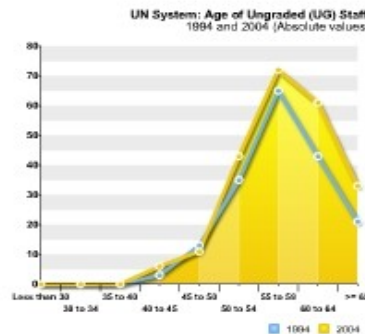

What is the United Nations system?

The United Nations system is made up of the organizations established by the Charter of the United Nations,

International Organization Newsfeeds

CEB: Chief Executives Board for Coordination

06-Apr-2006: **UNSAAS Rev. VII as of 1 January 2006** UNSAAS Rev. VII, valid as of 1 January 2006, are available on the FB Network website >>

03-Apr-2006: **WSIS Implementation: Action Lines** The Tunis Agenda for the Information Society states that the WSIS implementation mechanism at the international >>

10-Mar-2006: **Budget and Finance Proposed Reform at the United Nations** Section V of the Secretary-General's Report on Management Reform, entitled 'Investing in the United >>

14-Mar-2006: **ICT Proposed Reform at the United Nations** Section III of the Secretary-General's Report on Management Reform, entitled 'Investing in the United >>

24-Feb-2006: **IAEA Starts Service on US Tax Information for UN Staff Members Abroad** The IAEA has started a service on United States tax >>

Chief Executives Board

[Members and Focal Points](#)