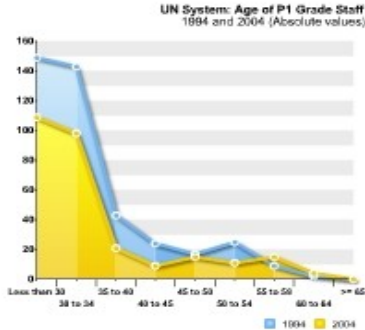

subsite contents

- Community Home
- Community Calendar
- Joint Statements
- Reports
- Reference Material
- One United Nations

Welcome to the UN System Chief Executives Board for Coordination

System-wide Coherence -

[Delivering as One](#) - Report of the High-level Panel on United Nations System-wide Coherence in the areas of development, humanitarian assistance and the environment (A/61/583)

The Millennium Declaration and the UN system

The organizations of the UN system stand together poised to adapt and intensify their efforts, with the support of Member States, and on behalf of them and their peoples, to bring the vision of the Millennium Declaration to life. [More...](#)

UN System HR Statistics

Comparisons with earlier data provide insights into HR trends, such as the development of gender ratios, the ageing of organizations and the proportion of professional and general service staff. [More...](#)

Every year, CEB Secretariat collects data on the staff of the organizations of the UN System. A total of 36 tables provide information on many aspects of the UN System's staffing profile, such as category, grade, gender, nationality, age, length of service and duty station.